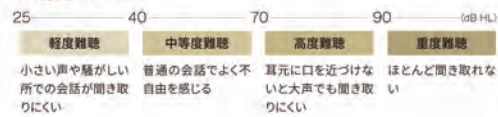

リサウンド・オムニア™4 RU41TC-DWC/RU41TE-DWC

耳あな型 電池充電式

片耳 **190,000円**

---今なら---
充電器を無料サービス!

専用充電器:通常価格33,000税込

聴力は一般的に30代から徐々に衰え始め、特に高音域から低下していきます。

● 加齢による聴力の一般的な傾向

● 聴力レベル

補聴器装用を忘れるほどの自然さを目指した『オーガニックヒアリング』。

自然な着け心地

人間工学に基づく設計だから、耳にフィット。不快なピーピー音を防ぎます。

自然な聞き心地

原音に近い再現力。話しかけてくる人の方向、「あの人の声だ」などの情報がわかりやすい。

自然な使い心地

ワイヤレス機能でスマホやアクセサリにつながって補聴器の活用範囲が広がります。

マスク生活継続の方を応援!
耳あな型補聴器キャンペーン