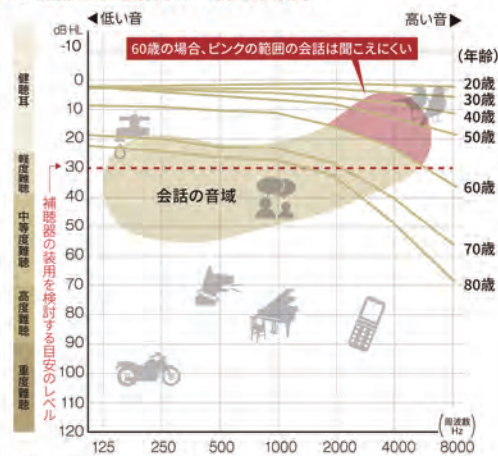

リサウンド・オムニア™4 RU41TC-DWC/RU41TE-DWC

耳あな型 電池充電式

片耳 **190,000円**

---今なら---
充電器を無料サービス!

専用充電器:通常価格33,000税込

聴力は一般的に30代から徐々に衰え始め、特に高音域から低下していきます。

● 加齢による聴力の一般的な傾向

● 聴力レベル

補聴器装用を忘れるほどの自然さを目指した『オーガニックヒアリング』。

自然な着け心地

人間工学に基づく設計だから、耳にフィット。不快なピーピー音を防ぎます。

自然な聞き心地

原音に近い再現力。話しかけてくる人の方向、「あの人の声だ」などの情報がわかりやすい。

自然な使い心地

ワイヤレス機能でスマホやアクセサリにつながって補聴器の活用範囲が広がります。

マスク生活継続の方を応援!
耳あな型補聴器キャンペーン

低下した聴力が聞き取りづらい
力行・タ行などの聞き取りが向上。

Amaze6/Amaze6 TOUCH

[片耳]198,000円~を

Amaze9/Amaze9 TOUCH

[片耳]268,000円~を

耳あな型 電池交換式 **キャンペーン価格!** 紛失保証 1年1回

evol^{AI}
[エボルブ]

マスクの邪魔にならない 充電式の補聴器 変化するライフスタイルをサポート