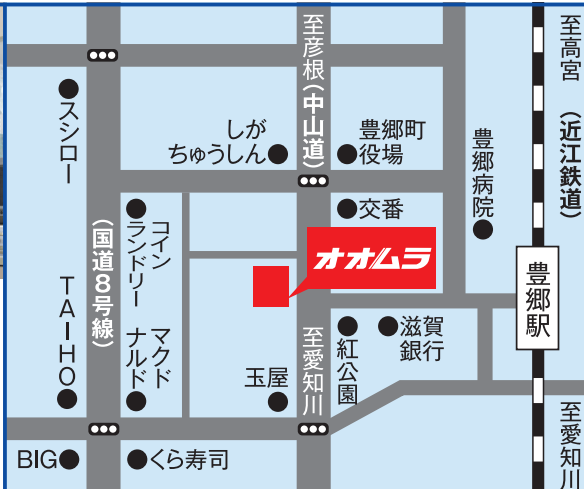

※お1人様3バックまで※2020年2月16日まで有効
補聴器センターオオムラ

(点線で切取ってご持参ください)
補聴器用低価格電池
引換券 ¥260-

※お1人様3バックまで※2020年2月16日まで有効
補聴器センターオオムラ

補聴器ルーム完備
整った設備で聞こえに合った補聴器をお作りいたします。

認定補聴器専門店

**補聴器センター
オオムラ**

☎ **0749-35-2672**

[HPもご覧ください] <https://oomura-ghw.com>